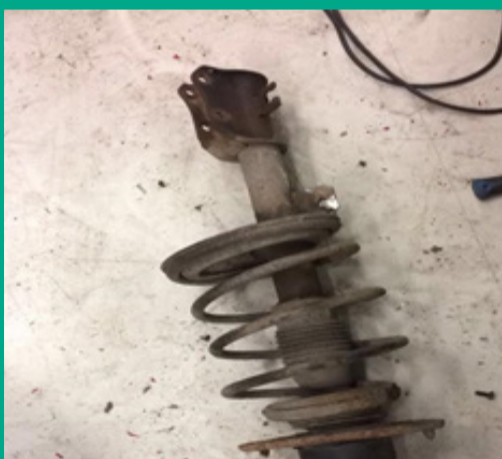

PURKUAUTOT OPPIMISYMPÄRISTÖNÄ

OIKEA ETUTUKIVARSI =
RIGHT FRONT SUPPORT ARM

OIKEA ETUISKUNVAIMENNIN =
RIGHT FRONT SHOCK ABSORBER

KONEPELTI = BONNET

MITTARISTO = SCOREBOARD

OII - OSAAMISPERUSTEISET OPPIMISPROJEKTIT - INNOVATIIVISET JA
OSAAVAT AMMATILAISET 1.1.2016-30.6.2018